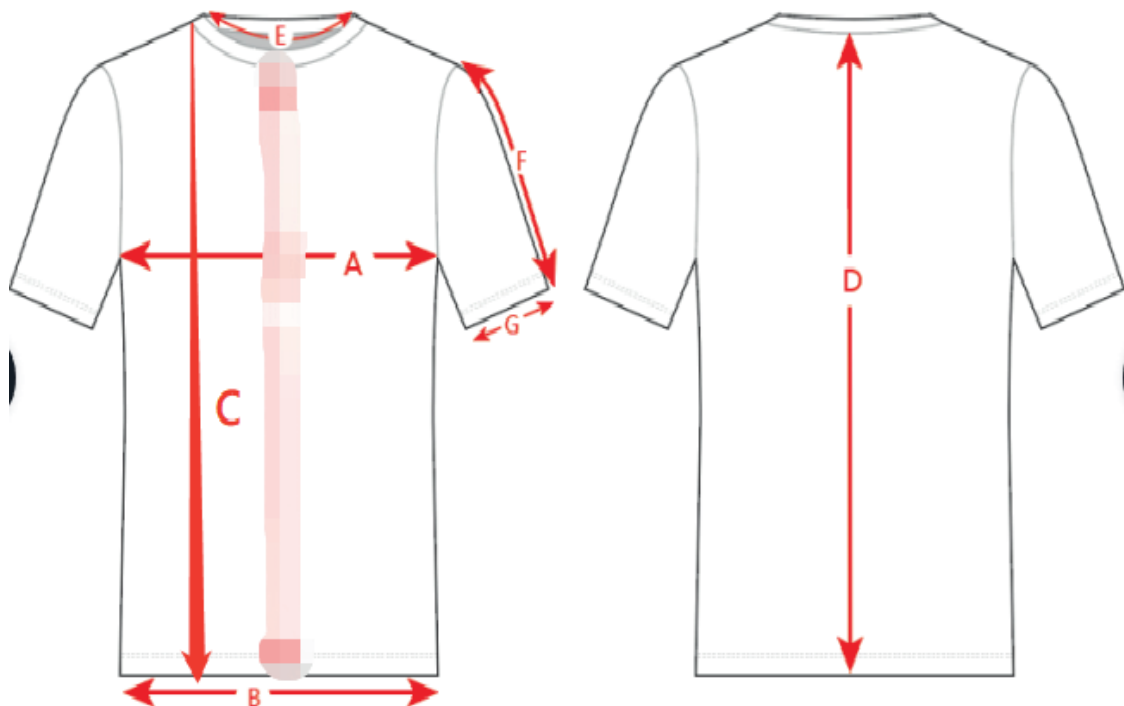

## TABLEAU DE TAILLES

Tableau de tailles (Unit:cm)									
Model:TS035M - HOMME Col rond									
Position	XS	S	M	L	XL	2XL	3XL	4XL	Méthode de mesure
A. 1/2 Poitrine	45	47	49	51	53,5	56	58,5	61	Comme image
B. 1/2 Largeur basse	44	46	48	50	52,5	55	57,5	60	Comme image
C. Hauteur avant	61	63	65	67	69	71	73	75	Comme image
D. Hauteur arrière	61	63	65	67	69	71	73	75	Comme image
E. 1/2 Col	22	22,5	23	23,5	24	24,5	25	25,5	Comme image
F. Longueur manches	19	19,5	20	20,5	21	21,5	22	22,5	Comme image
G. 1/2 Largeur manches	15	15,5	16	16,5	17	17,5	18	18,5	Comme image

## TABLEAU DE TAILLES

Tableau de tailles (Unit:cm)									
Model:TS035W - Femme Col rond									
Position	XS	S	M	L	XL	2XL	3XL	4XL	Méthode de mesure
A. 1/2 Poitrine	40	42	44	46	48,5	51	53,5	56	Comme image
B. 1/2 Largeur basse	39	41	43	45	47,5	50	52,5	55	Comme image
C. Hauteur avant	56	58	60	62	64	66	68	70	Comme image
D. Hauteur arrière	56	58	60	62	64	66	68	70	Comme image
E. 1/2 Col	20	20,5	21	21,5	22	22,5	23	23,5	Comme image
F. Longueur manches	18	18,5	19	19,5	20	20,5	21	21,5	Comme image
G. 1/2 Largeur manches	13,5	14	14,5	15	15,5	16	16,5	17	Comme image

TABLEAU DE TAILLES

Tableau de tailles (Unit:cm)

Model: YS2057M - HOMME

Position	XS	S	M	L	XL	XXL	3XL	Méthode de mesure
A .1/2 Taille	28	30	32	34	36	38	40	Comme image
B.1/2 Ouverture des jambes	18	18,5	19	19,5	20	20,5	21	Comme image
C. intérieur	20	21	22	23	24	25	26	Comme image

## TABLEAU DE TAILLES

Tableau de tailles (Unit:cm)						
Model:TS035W - Brassière Femme						
	XS	S	M	L	XL	XXL
Hauteur	29	29,5	30	30,5	31	31,5
Dessus poitrine	64	68	72	76	80	84
Dessous poitrine	58	62	66	70	74	78