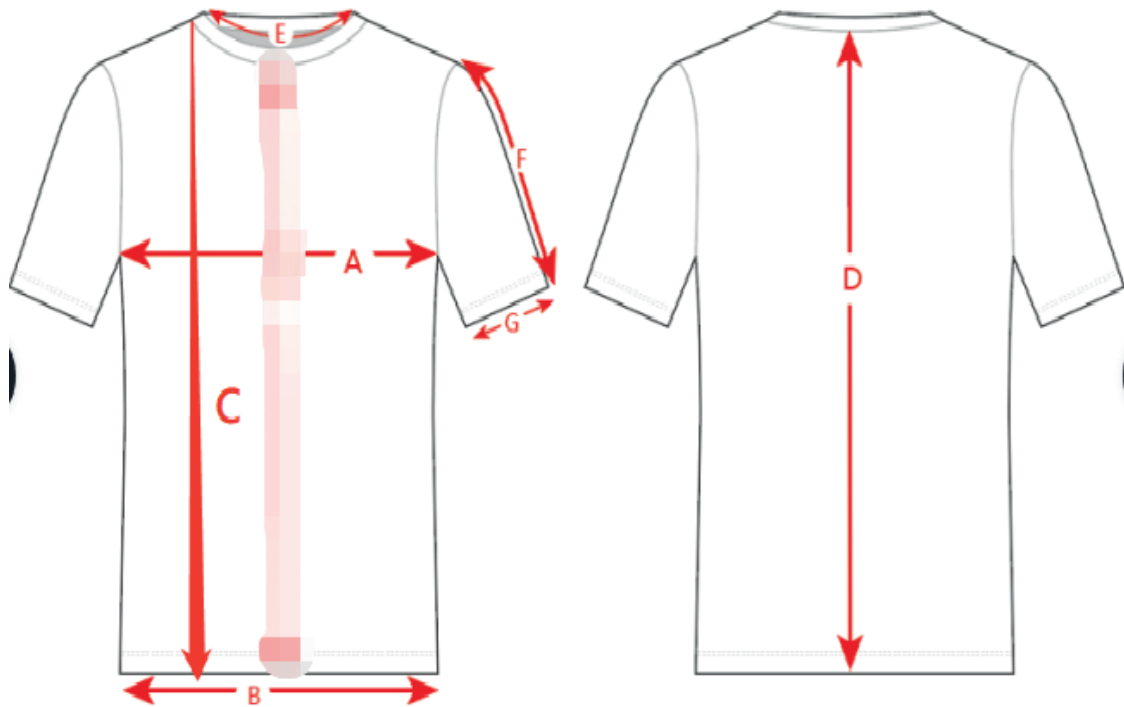

## TABLEAU DE TAILLES

Tableau de tailles (Unit:cm)									
Model:TS035M - HOMME Col rond									
Position	XS	S	M	L	XL	2XL	3XL	4XL	Méthode de mesure
A. 1/2 Poitrine	45	47	49	51	53,5	56	58,5	61	Comme image
B. 1/2 Largeur basse	44	46	48	50	52,5	55	57,5	60	Comme image
C. Hauteur avant	61	63	65	67	69	71	73	75	Comme image
D. Hauteur arrière	61	63	65	67	69	71	73	75	Comme image
E. 1/2 Col	22	22,5	23	23,5	24	24,5	25	25,5	Comme image
F. Longueur manches	19	19,5	20	20,5	21	21,5	22	22,5	Comme image
G. 1/2 Largeur manches	15	15,5	16	16,5	17	17,5	18	18,5	Comme image

## TABLEAU DE TAILLES

Tableau de tailles (Unit:cm)									
Model:TS035W - Femme Col rond									
Position	XS	S	M	L	XL	2XL	3XL	4XL	Méthode de mesure
A. 1/2 Poitrine	40	42	44	46	48,5	51	53,5	56	Comme image
B. 1/2 Largeur basse	39	41	43	45	47,5	50	52,5	55	Comme image
C. Hauteur avant	56	58	60	62	64	66	68	70	Comme image
D. Hauteur arrière	56	58	60	62	64	66	68	70	Comme image
E. 1/2 Col	20	20,5	21	21,5	22	22,5	23	23,5	Comme image
F. Longueur manches	18	18,5	19	19,5	20	20,5	21	21,5	Comme image
G. 1/2 Largeur manches	13,5	14	14,5	15	15,5	16	16,5	17	Comme image

TABLEAU DE TAILLES

Tableau de tailles (Unit:cm)

Model: YS2057M - HOMME

Position	XS	S	M	L	XL	XXL	3XL	Méthode de mesure
A .1/2 Taille	28	30	32	34	36	38	40	Comme image
B.1/2 Ouverture des jambes	18	18,5	19	19,5	20	20,5	21	Comme image
C. intérieur	20	21	22	23	24	25	26	Comme image

## TABLEAU DE TAILLES

Tableau de tailles (Unit:cm)						
Model:TS035W - Brassière Femme						
	XS	S	M	L	XL	XXL
Hauteur	29	29,5	30	30,5	31	31,5
Dessus poitrine	64	68	72	76	80	84
Dessous poitrine	58	62	66	70	74	78